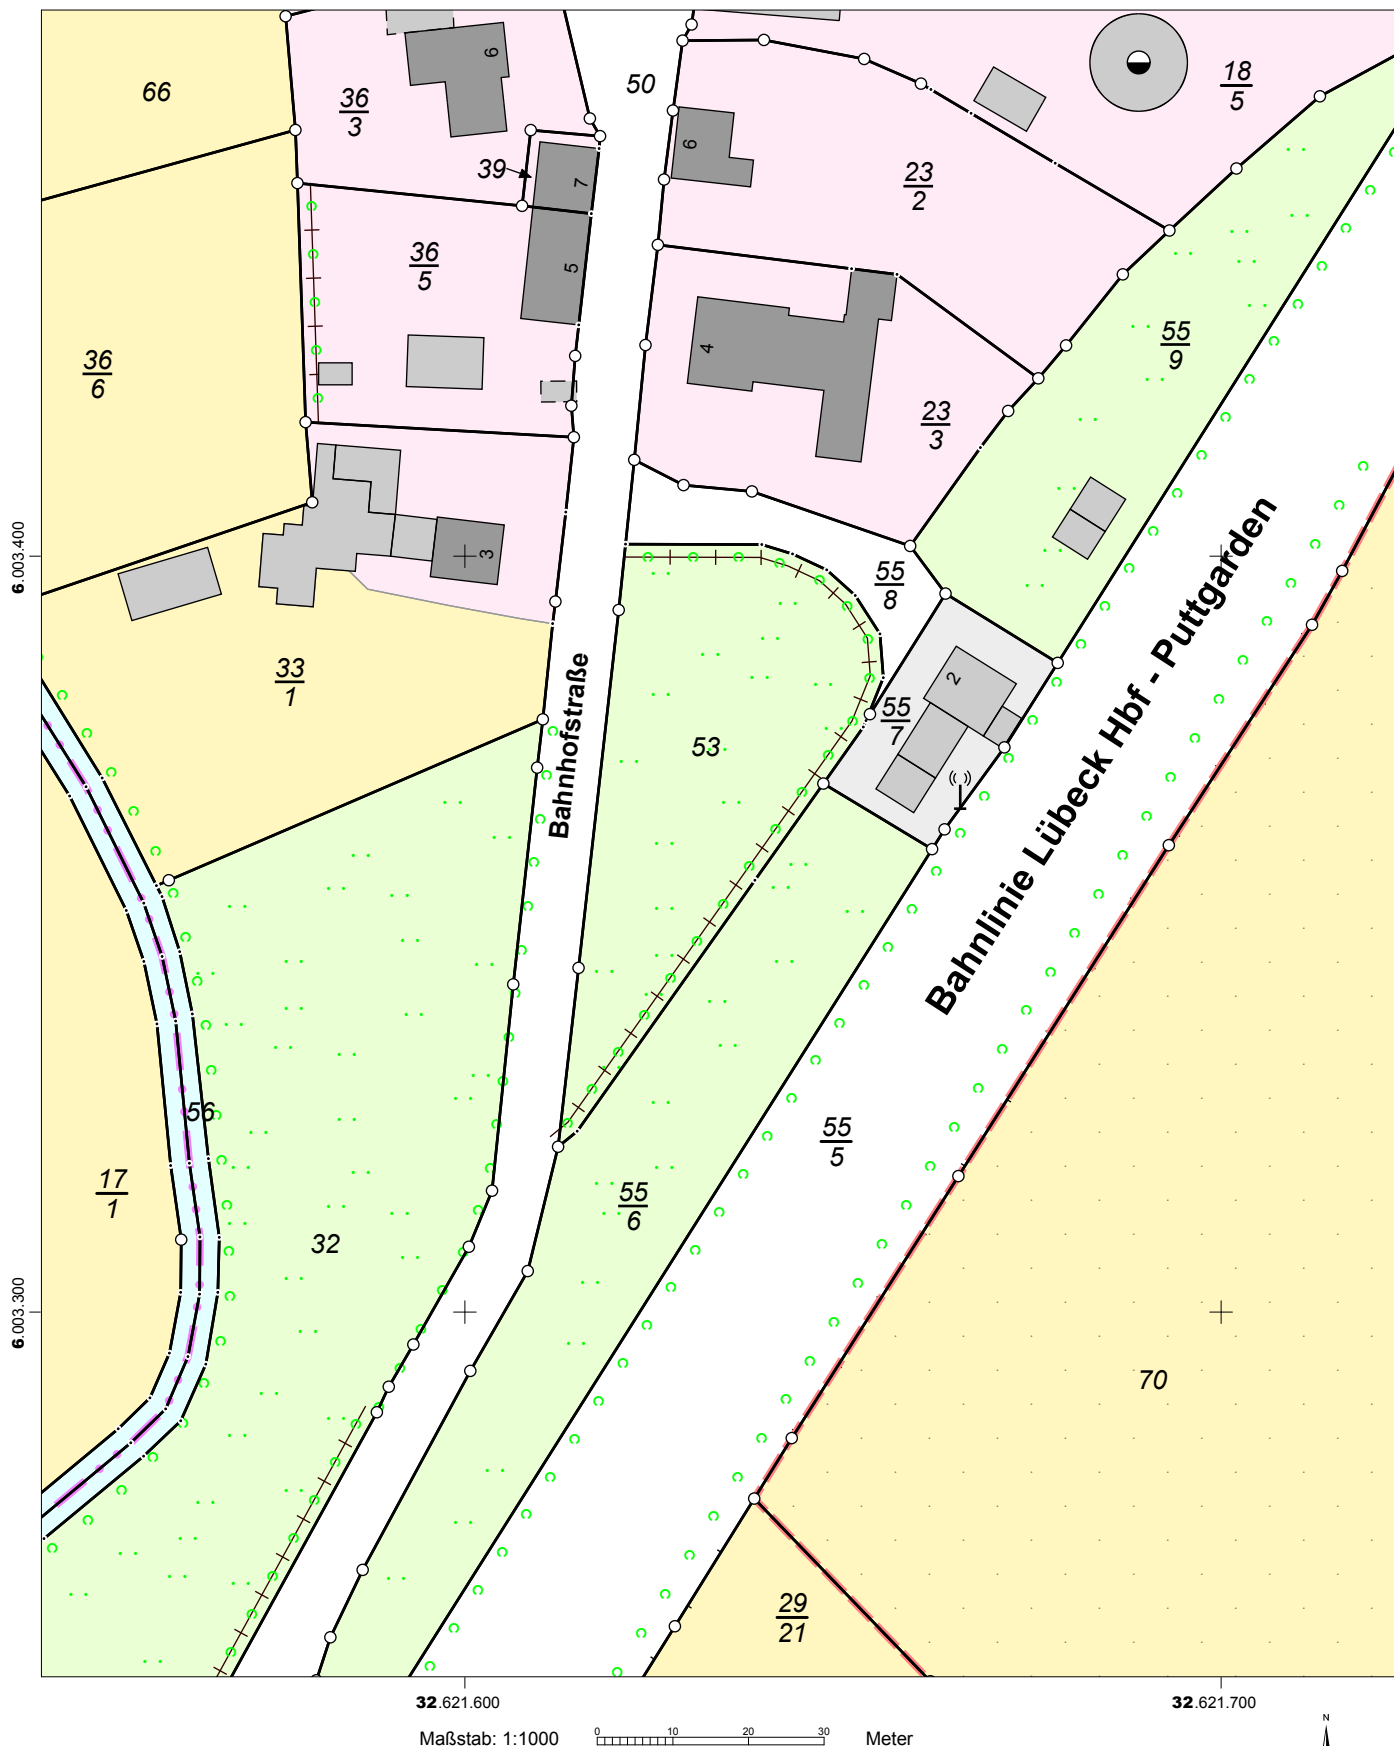

Auszug aus dem Liegenschaftskataster

Liegenschaftskarte 1:1000

Erstellt am 04.11.2022

Flurstück: 53
Flur: 4
Gemarkung: Groß-Schlamin

Gemeinde: Schashagen
Kreis: Ostholstein

Landesamt für Vermessung und Geoinformation Schleswig-Holstein

Erteilende Stelle: Katasteramt
Brolingstr. 53 b-d
23554 Lübeck
Telefon: 0451 30090-0
E-Mail: Poststelle-Luebeck@LVermGeo.landsh.de

Für den Maßstab dieses Auszugs aus dem Liegenschaftskataster ist der ausgedruckte Maßstabsbalken maßgebend. Dieser Auszug ist maschinell erstellt und wird nicht unterschrieben. Vervielfältigung, Umarbeitung, Veröffentlichung und Weitergabe an Dritte nur mit Zustimmung des Landesamtes für Vermessung und Geoinformation Schleswig-Holstein oder zum eigenen Gebrauch (§9 Vermessungs- und Katastergesetz in der jeweils geltenden Fassung).